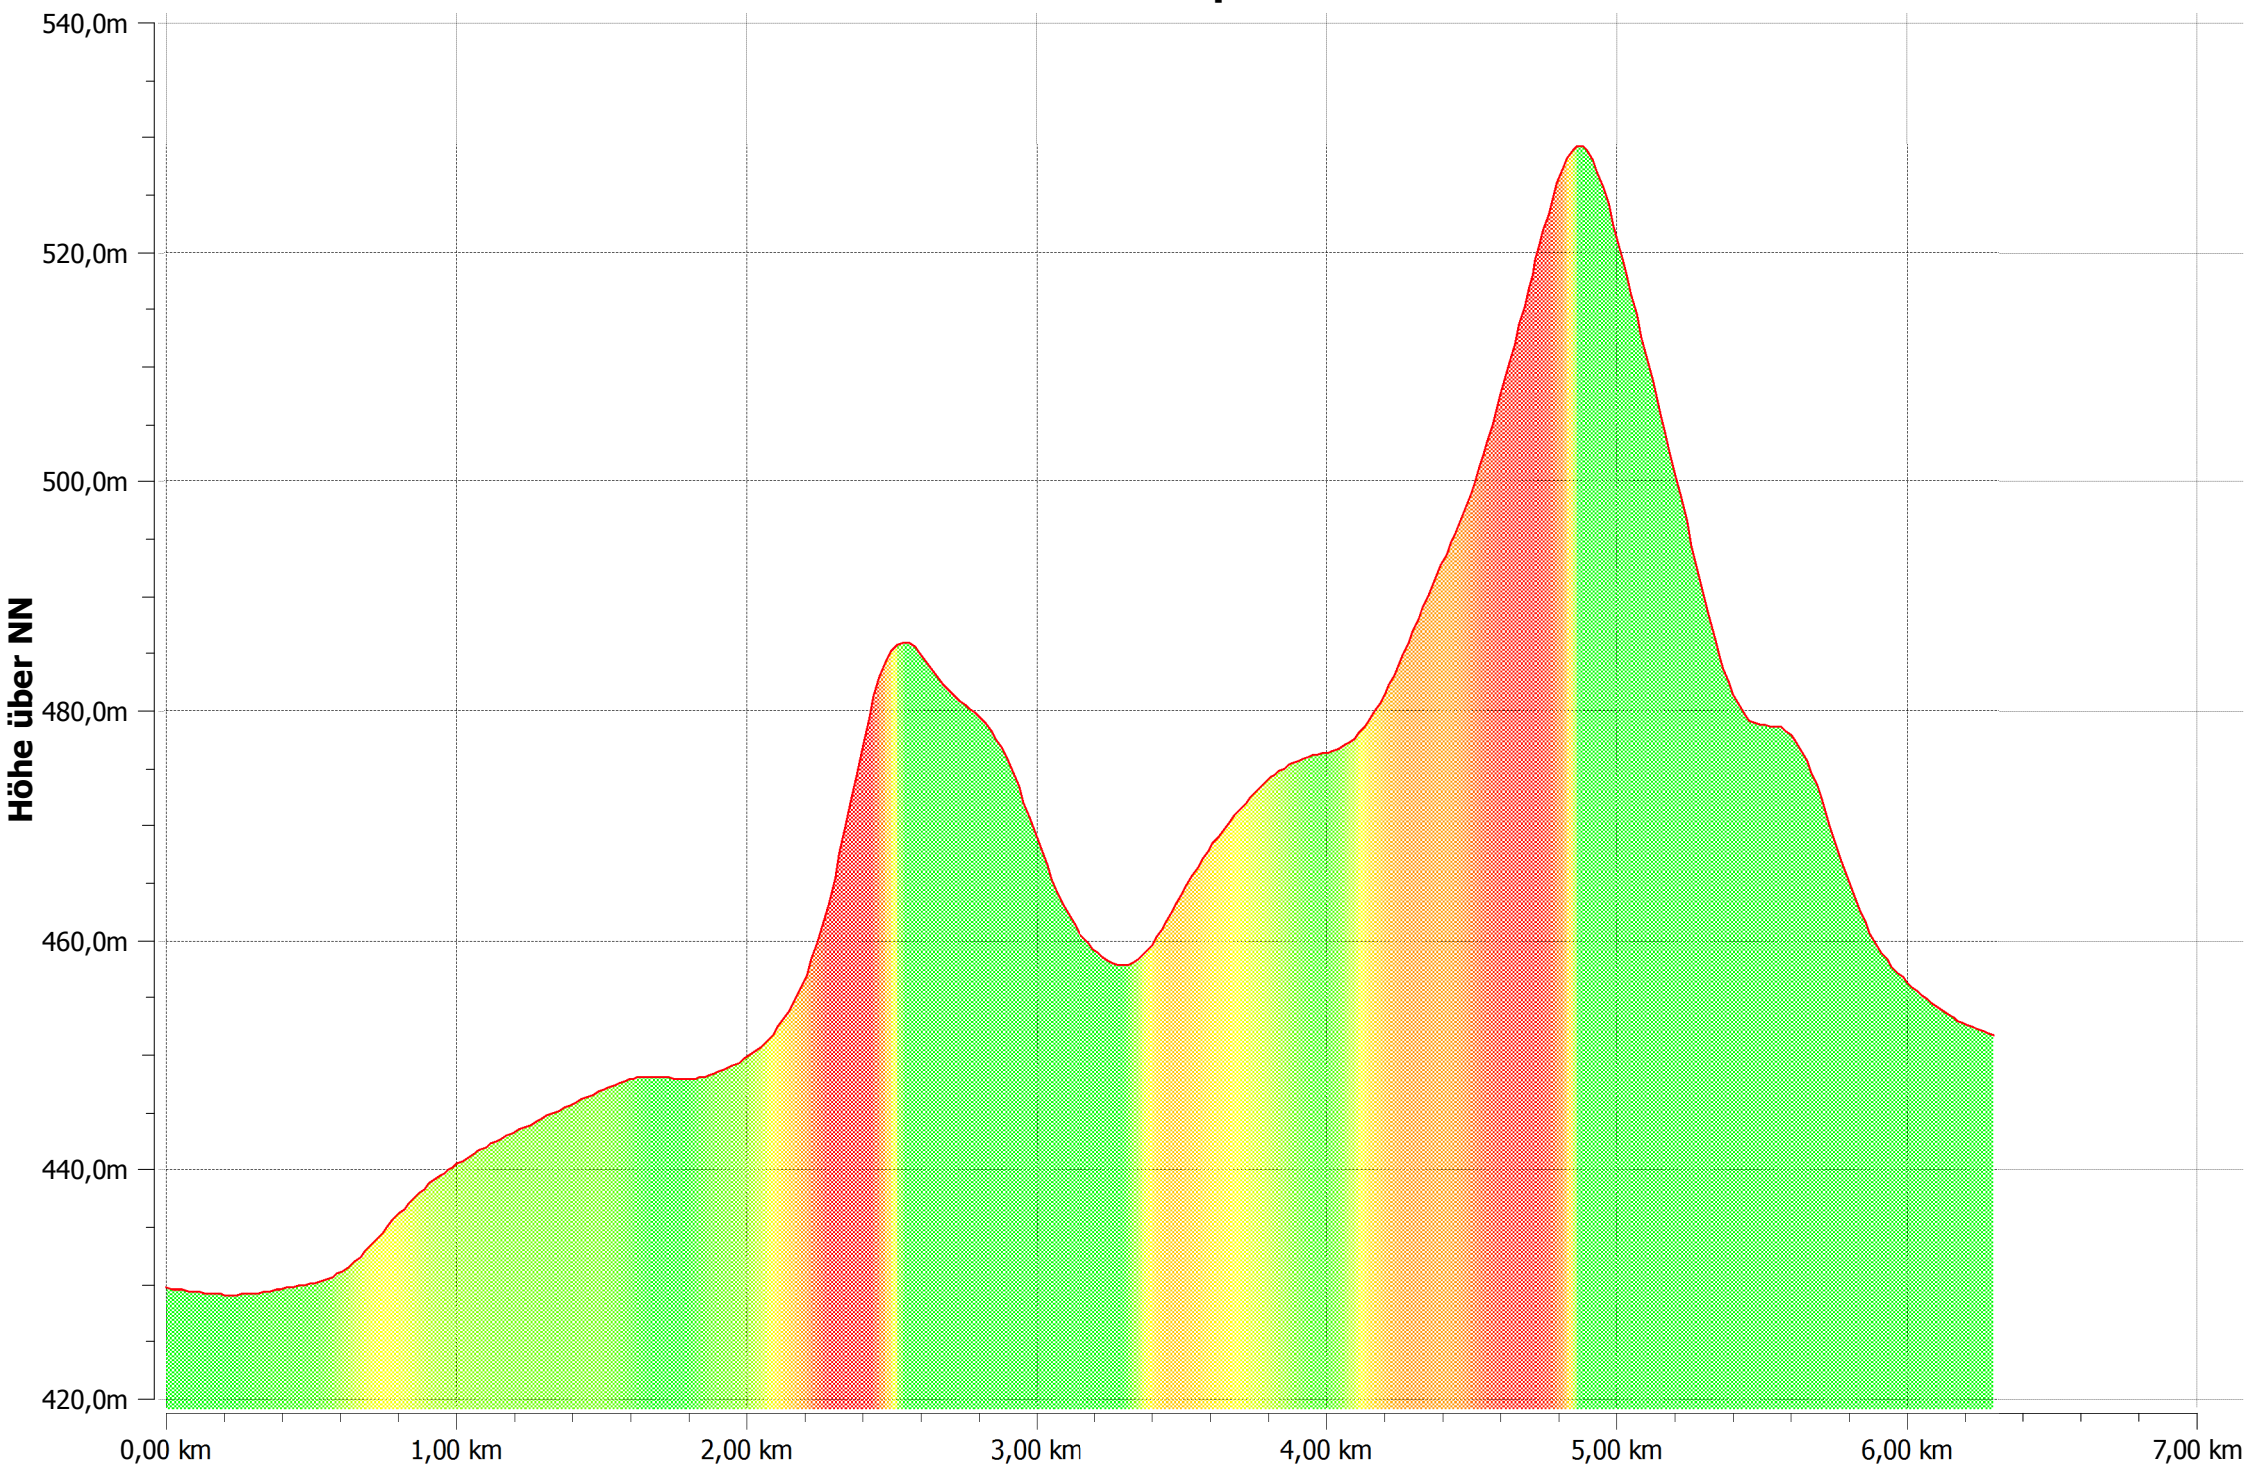

Höhenprofil

Zurückgelegte Strecke

— Kopie von Querweg Freiburg Bodensee