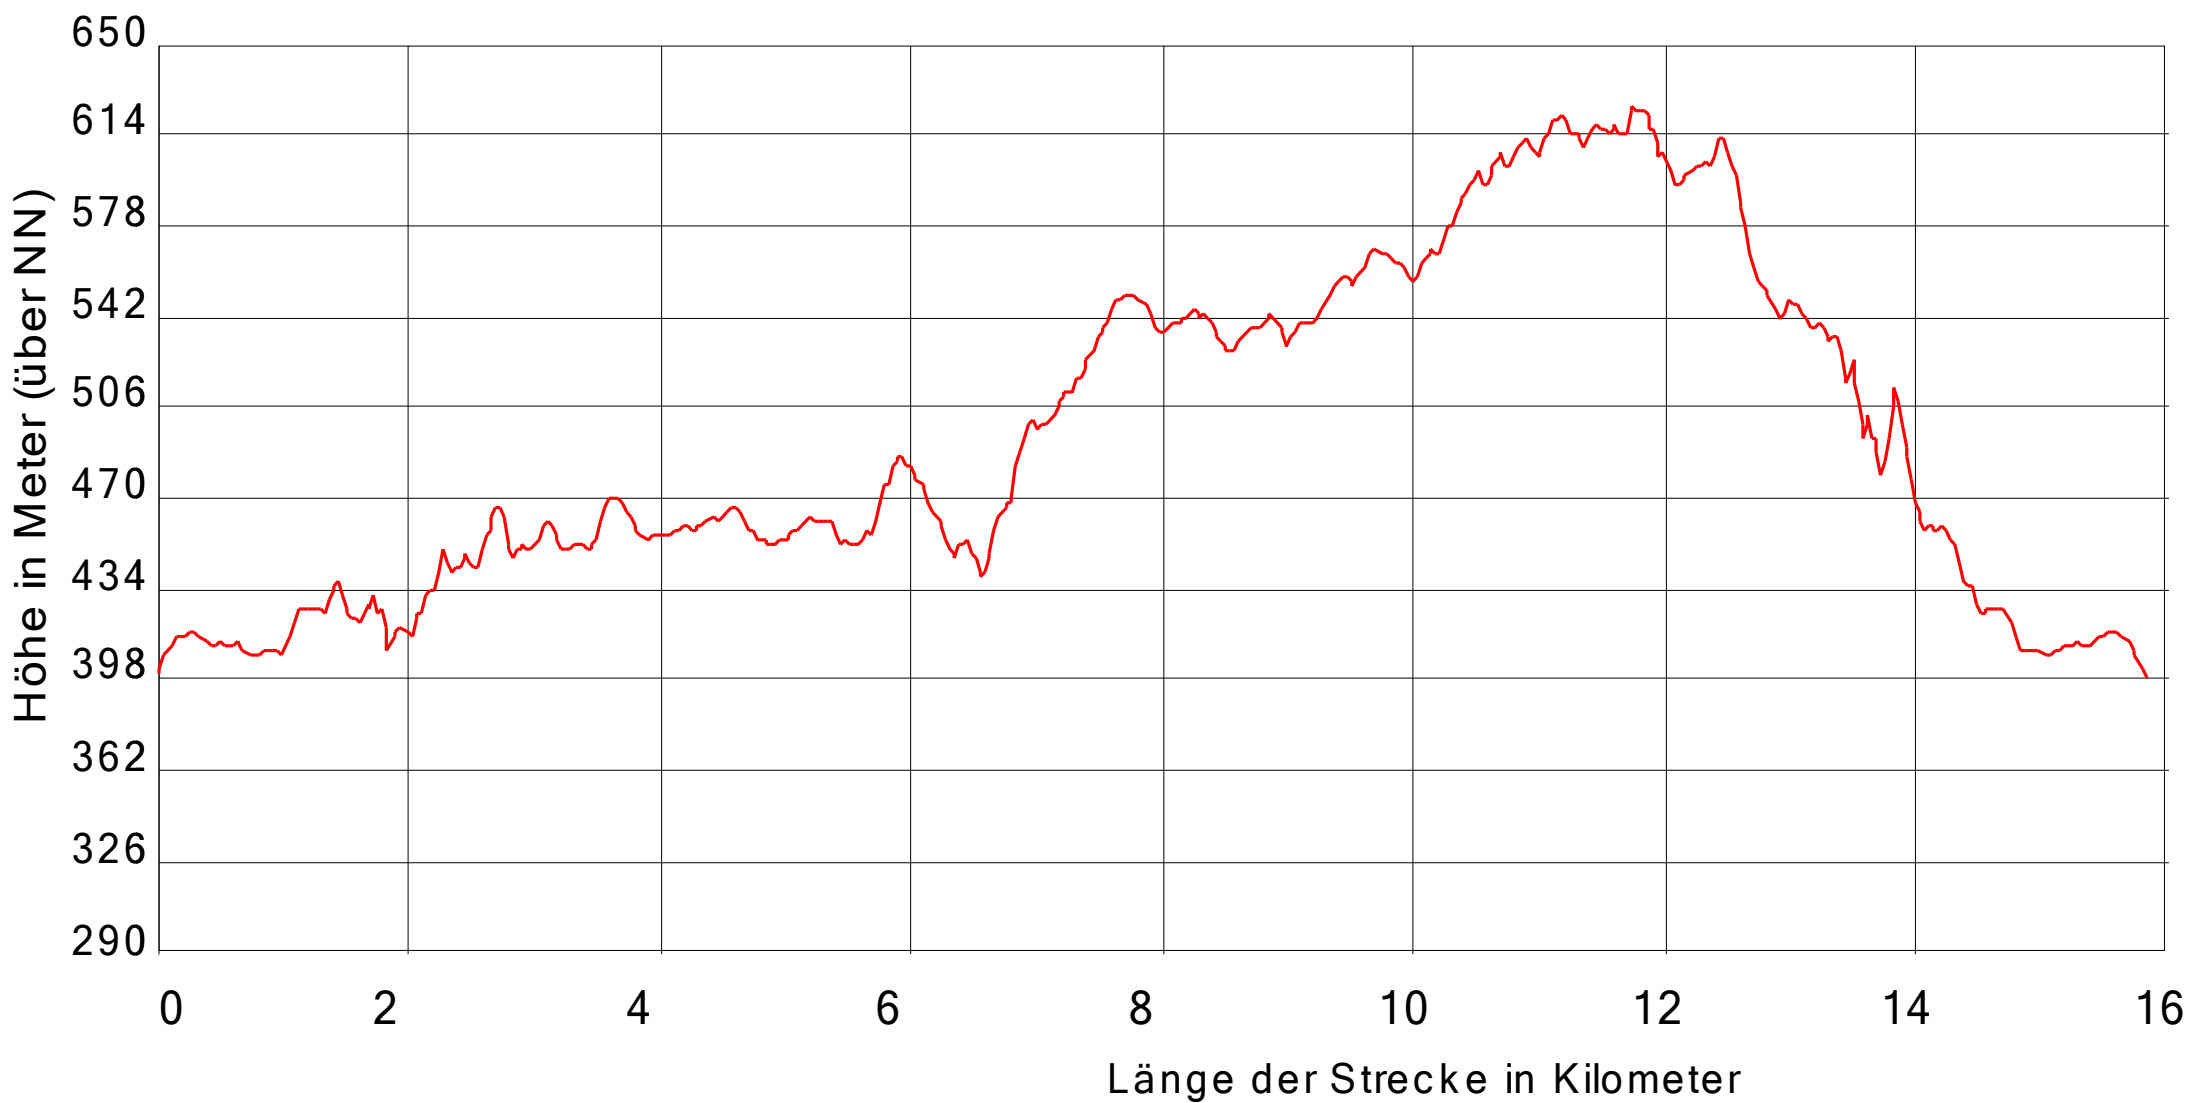

**Startpunkt:  
Parkplatz  
Strandbad Ludwigschafen**

Gesamtlänge : 15.83 km  
 Minimale Höhe : 399.63 m  
 Maximale Höhe : 624.68 m  
 Minimale Steigung : 0.51 %  
 Maximale Steigung : 34.80 %

Minimales Gefälle : -0.18 %  
 Maximales Gefälle : -47.29 %  
 Summe Steigungen : 413.66 m  
 Summe Gefälle : 414.04 m